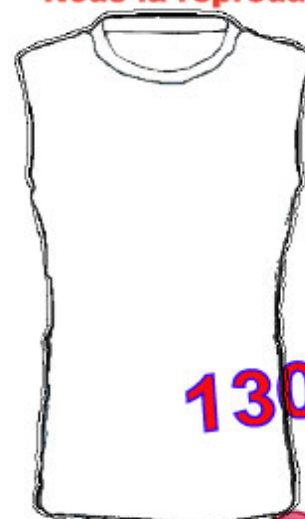

@scsportaix@scsport.fr - 06 10 26 76 13 * quantité minimum = **12 pièces** frais de port en plus

Maillot SANS MANCHES Volley-ball sublimé 'SCS TP' 130 gr/m² - 100 % polyester INTERLOCK

Col rond, sans manches - Existe également en coupe femme

Tailles = 4, 6, 8, 10, 12, 14 ans et S, M, L, XL, 2XL, 3XL, 4XL

30 €

20,95 € TTC*
le maillot en 130 gr
Taille adulte

modèle selon votre création
couleurs illimitées,
logos clubs et sponsors illimités
+ numéros

26 €

16,49 € TTC*
le maillot en 130 gr
Taille enfant

Faites vous plaisir
DESSINEZ VOTRE TENUE !!!
Nous la reproduisons

130 gr

Table de mesures - manche droite:

	T4	T6	T8	T10	T12	T14
A	34	36	39	42	44	47
B	63	65	67	69	71	73
C	22	23	23	24	24	25

	S	M	L	XL	2XL	3XL	4XL
A	50	53	56	59	62	65	68
B	75	77	79	81	83	85	87
C	25	26	26	27	27	28	28

scsportaix@scsport.fr
06 10 26 76 13

@✉☎ scsportaix@scsport.fr - 06 10 26 76 13 * quantité minimum = 12 pièces frais de port en plus