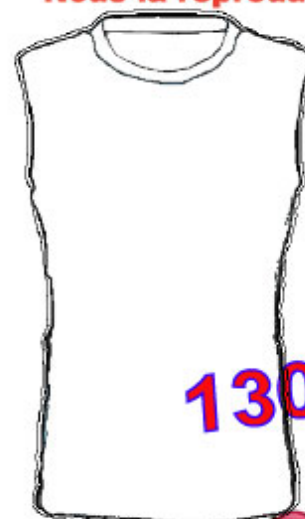

	S	M	L	XL	2XL	3XL	4XL
A	50	53	56	59	62	65	68
B	75	77	79	81	83	85	87
C	25	26	26	27	27	28	28

scsportaix@scsport.fr
06 10 26 76 13

@✉☎ scsportaix@scsport.fr - 06 10 26 76 13 * quantité minimum = 12 pièces frais de port en plus

Maillot SANS MANCHES Volley-ball sublimé 'SCS PP' 130 gr/m²

100 % polyester **NID D'ABEILLE** - Col rond - Existe également en coupe femme
Tailles = 4, 6, 8, 10, 12, 14 ans et S, M, L, XL, 2XL, 3XL, 4XL

29 €

20,95 €/TTC

le maillot en 130 gr
Taille adulte

modèle selon votre création
couleurs illimitées,
logos clubs et sponsors illimités
+ numéros

26 €

16,95 €/TTC*

le maillot en 130 gr
Taille enfant

Faites vous plaisir
DESSINEZ VOTRE TENUE !!!
Nous la reproduisons

130 gr

Table de mesures - manche droite:

	T4	T6	T8	T10	T12	T14
A	34	36	39	42	44	47
B	63	65	67	69	71	73
C	22	23	23	24	24	25

	S	M	L	XL	2XL	3XL	4XL
A	50	53	56	59	62	65	68
B	75	77	79	81	83	85	87
C	25	26	26	27	27	28	28